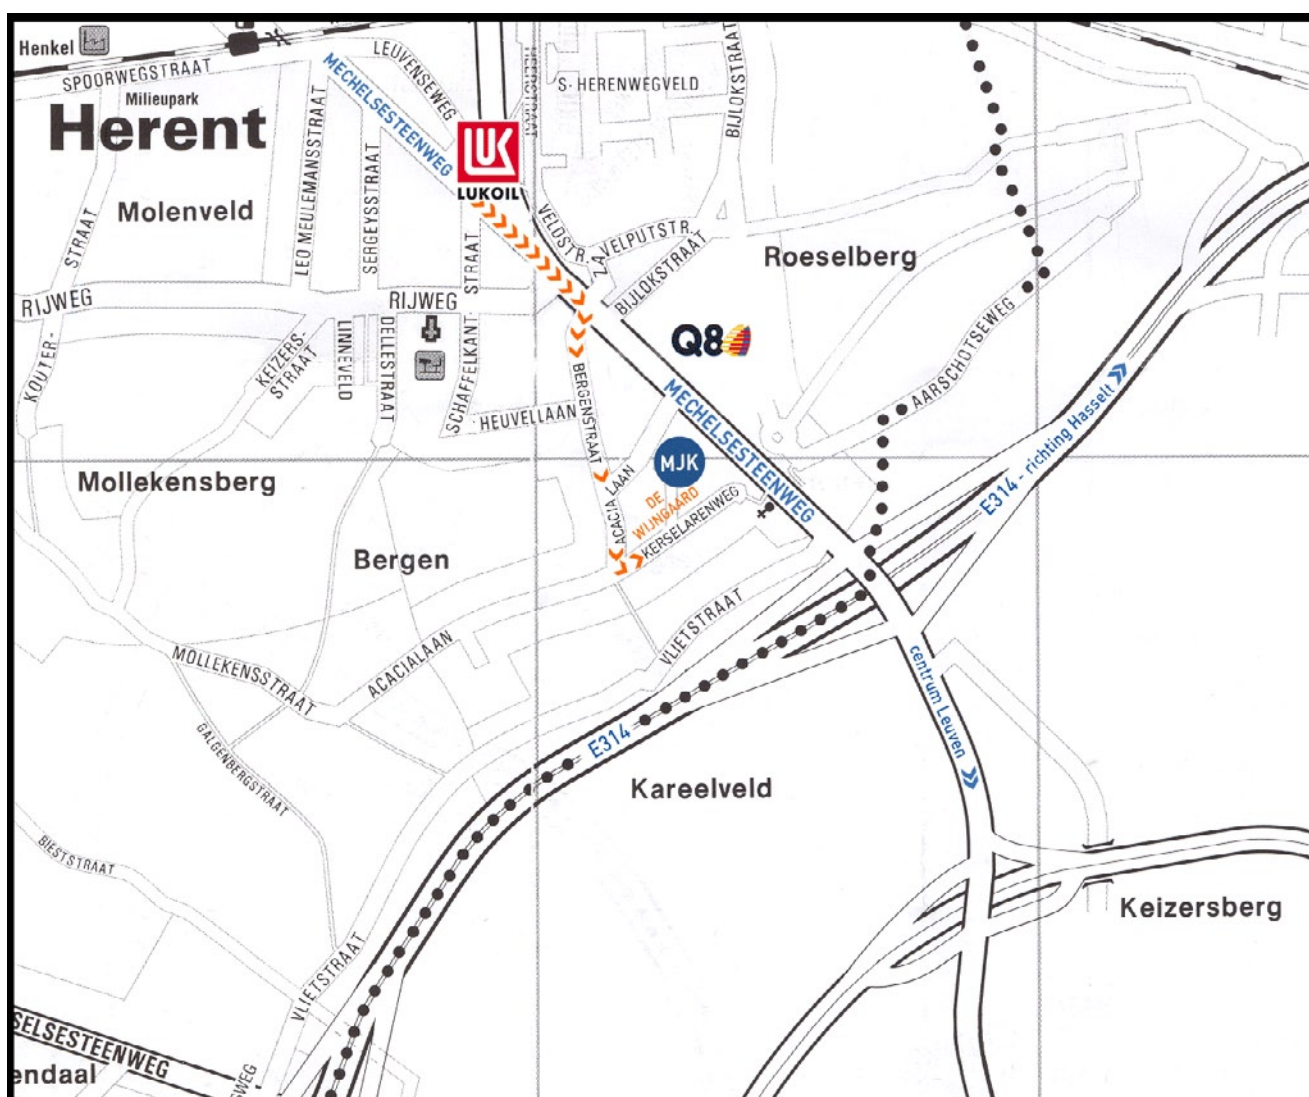

## Comment vous rendre chez MJK En venant de Malines (Mechelen)

Suivez la direction de Louvain jusqu'au pont du chemin de fer. Au feu, continuez tout droit et, après une centaine de mètres (avant le second feu de signalisation), tournez à droite dans la Bergenstraat. La rue se rétrécit et débouche dans l'Acacialaan. A la bifurcation suivante, prenez la rue à l'extrême gauche (entre 2 haies, la Kerselarenweg). Après environ 150 mètres, tournez à gauche dans la Wijngaard. Nous sommes situés à gauche, au bout de ce cul-de-sac.

# Comment vous rendre chez MJK En venant de Malines (Mechelen)