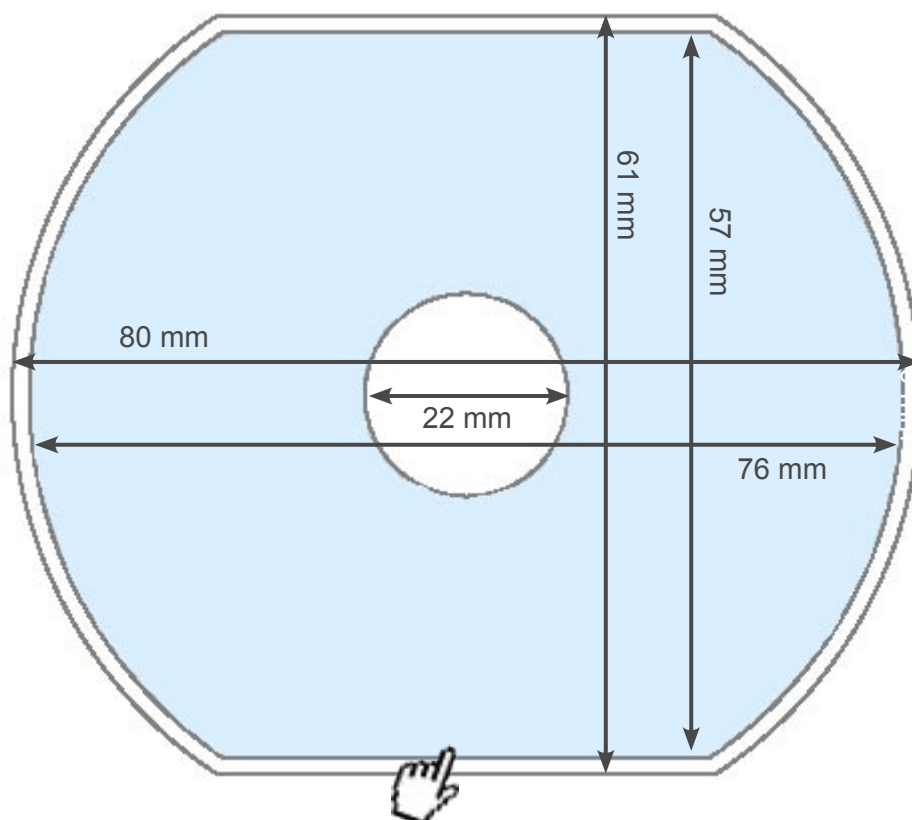

Spécifications Cartes Visites CD-R Arrondi 60 Mo

Carte visite arrondi de 60 Mo pour la duplication

Dimensions pour commandes de moins de (environ) 500 exemplaires

Imprimé: Business Card CD-R 60 Mo

Zone d'impression: 76 x 57 mm

Bord perdu (bleed): 2 mm tout autour (80 x 61 mm)

Nombre de couleurs: 4 (Quadrichromie / CMJN) - pas de différence en prix pour 1, 2, 3 ou 4 couleurs!

Si vous utilisez une image ou une couleur d'arrière plan, celle-ci doit être visible au minimum jusqu'à 2 mm en dehors de la zone d'impression!